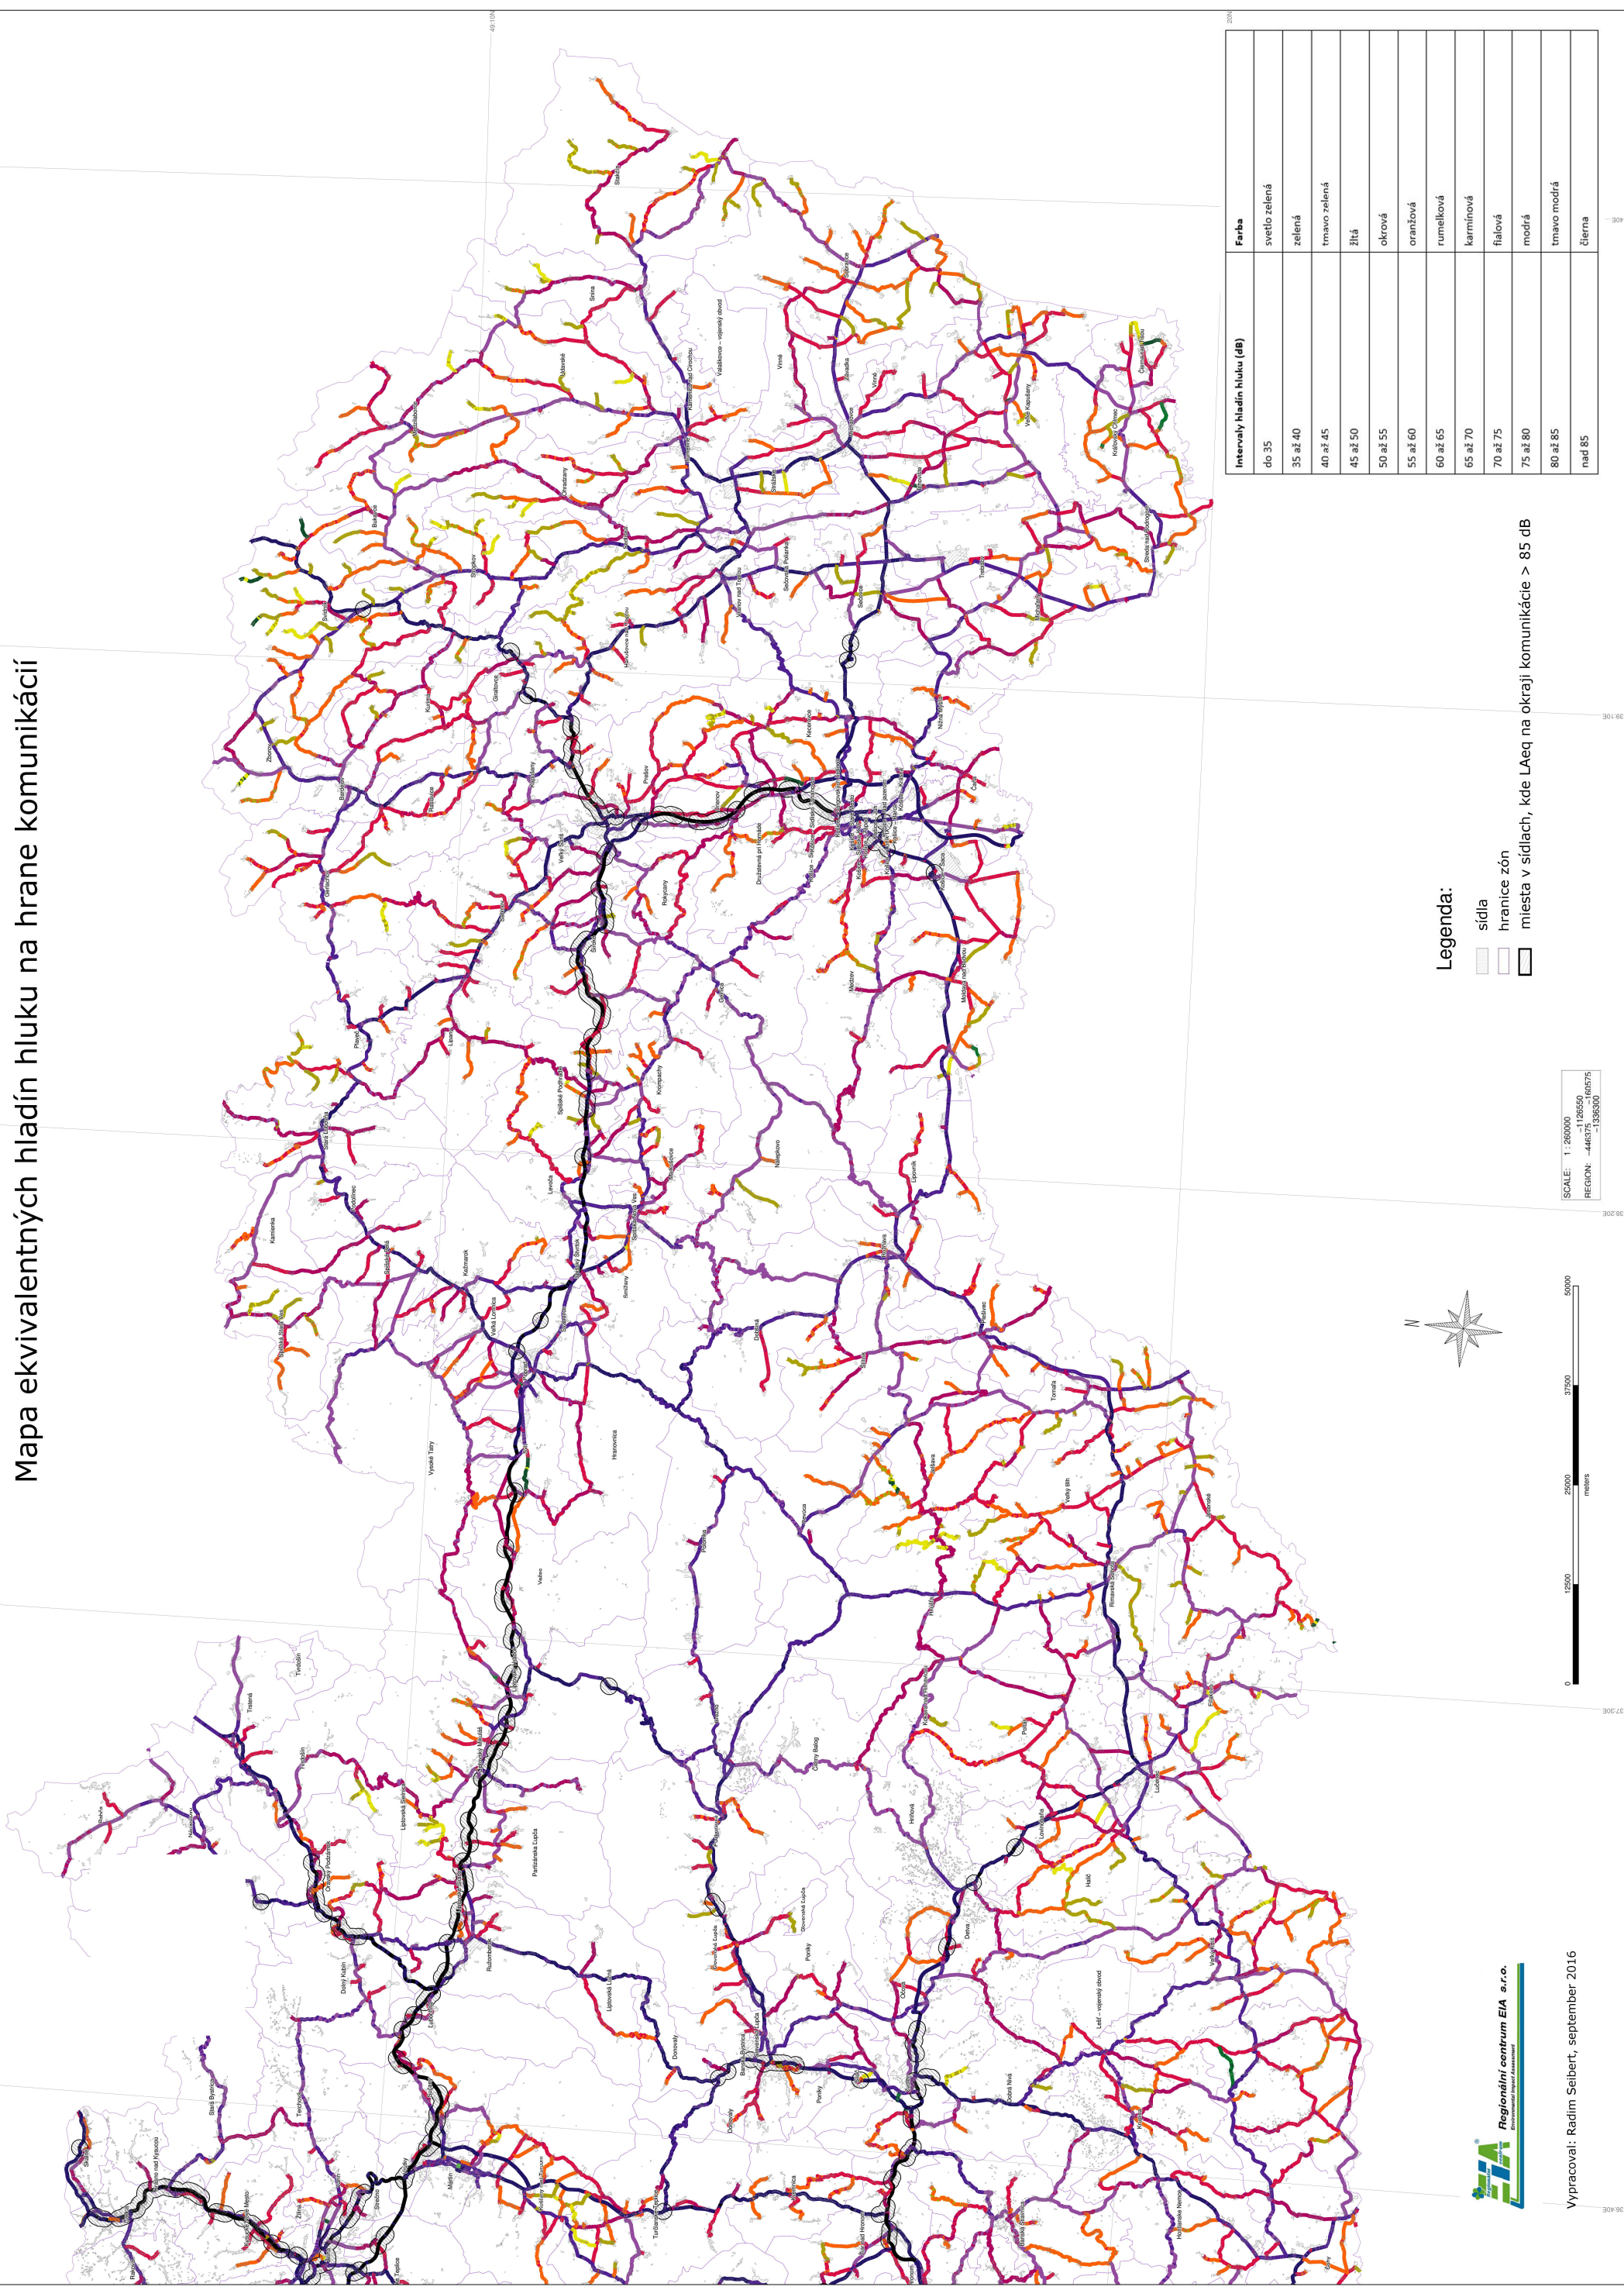

Mapa ekvivalentných hladín hluku na hrane komunikácií

Intervaly hladín hluku (dB)	Farba
do 35	svetlo zelená
35 až 40	zelená
40 až 45	tmavo zelená
45 až 50	žltá
50 až 55	okrová
55 až 60	oranžová
60 až 65	rumelková
65 až 70	karmínová
70 až 75	fiarová
75 až 80	modrá
80 až 85	tmavo modrá
nad 85	čierna

Legenda:

- sídla
- hranice zón
- miesta v sídlach, kde LAeq na okraji komunikácie > 85 dB

SCALE: 1 : 260000
 REGION: -44637; -1398300